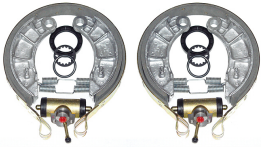

ZETOR 2011->11641 > FREINS

JEU FREINAGE cpl

Nazwa produktu: JEU FREINAGE cpl

Model produktu: 69110CPL_RL

KIT DE FREINS POUR ZETORS 3320-> 6340, 5211-> 6245, 5711, 5718, 5745, 5748, 5911, 5945, 6711, 6718, 6911, 6945, 7011, 7045, 7211, 7245

Jeu complet sur les deux côtés - gauche et droite