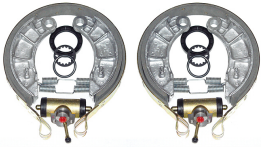

ZETOR 2011->11641 > FREINS

JEU DE FREIN cpl

Nazwa produktu: JEU DE FREIN cpl

Model produktu: 401100RL

FREINAGE JUE POUR ZETOR2011 -> 4011, 2511 -> 4511, 330,440, 4712, 4718, 4911,5011,5511,5545, 5611,5645,5647 Mod

Jeu complet sur les deux côtés - gauche et droite