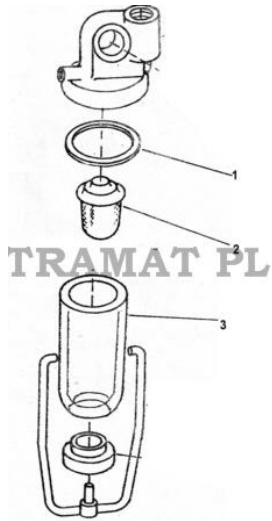

ZETOR 2011->11641 > MOTEUR

JOINT

Nazwa produktu: JOINT

Model produktu: 933227

ZETOR Joint de cuve verre de pr