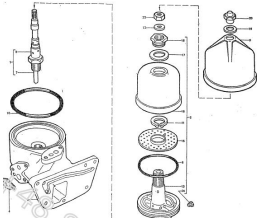

## FILTRE CPL

Nazwa produktu: FILTRE CPL

Model produktu: A540000

AVTO T40