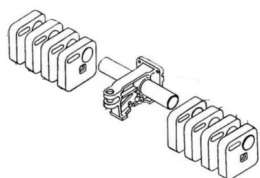

AVTO T25/25A/T40/T40S > DIRECTION & TRAIN, PONT AVANT

POIDS AVANT

Nazwa produktu: POIDS AVANT

Model produktu: A2530227

Avto T25 1 poid 20 kg