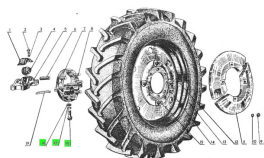

AVTO BELARUS MTZ 50/80/920/1025/1220 > BOITE VITESE & PONTES

BOULON

Nazwa produktu: BOULON

Model produktu: 503104028

AVTO 50- $\&$ 82 $\&$ nbsp; $\&$ nbsp; $\&$ nbsp; $\&$ nbsp; no 16