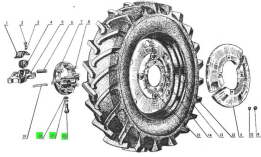

AVTO BELARUS MTZ 50/80/920/1025/1220 > BOITE VITESE & PONTES

## BOULON

Nazwa produktu: BOULON

Model produktu: 503104028

AVTO 50- $\times$ 82 $\times$ no 16