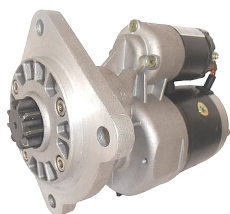

DEMARREURS

Demarreur red.

Nazwa produktu: Demarreur red.

Model produktu: 123708017

RENAULT: 103-12, 103-14, 110-14, 113-12, 113-14, 1151-4, 1181-4, 120-14, 120-54, 133-14, 133-54, 145-14, 145-54, 301, 351, 361, 421, 456, 460, 461, 462, 480, 486, 489, 490, 496, 498, 50, 51, 53, 551-4, 551, 556, 56, 58-12, 58-14, 58-32, 58-34, 60, 61-12, 61-14, 65-12, 65-14, 65-32, 65-34, 651-4, 651, 652, 656, 68-12, 68-14, 681, 70-12, 70-14, 70-32, 70-34, 70, 75-12, 75-14, 75-32, 75-34, 751-4, 781, 80-12, 80-14, 80, 82, 85-12, 85-14, 85-32, 85-34, 851, 86, 89, 891, 90-32, 90-34, 90, 91, 92, 94, 95-12, 95-14, 951, 96, 9