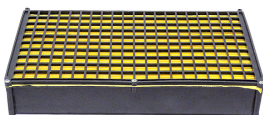

AVTO BELARUS MTZ 50/80/920/1025/1220 > CABINE & CARROSSERIE

CABINE FILTRE

Nazwa produktu: CABINE FILTRE

Model produktu: 808101050

BELARUS 80, 82, 900, 920
