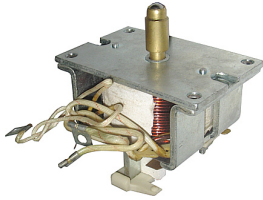

URSUS GC385->1614 ZETOR 8011 ->16245 > ELECTTRICITE

INTERRUPTEUR DEMARREUR

Nazwa produktu: INTERRUPTEUR DEMARREUR

Model produktu: 89350755

URSUS 1222->1614ZETOR 1220->16245
R-20
