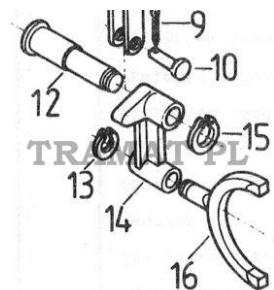

URSUS GC385->1614 ZETOR 8011 ->16245 > BOITE VITSESE & PONTE ARRIERE

LEVIER

Nazwa produktu: LEVIER

Model produktu: 80153076

URSUS/ZETOR/ZTS 80-160HP REFERENCE ALTERNATIVE 80-153-244