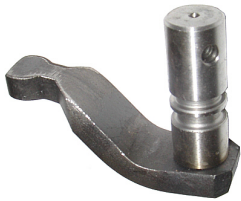

ZETOR 2011->11641 > BOITE VITese&PONTE ARIERE

LEVIER

Nazwa produktu: LEVIER

Model produktu: 952021

ZETOR 5211-7745

URSUS 350/355/360