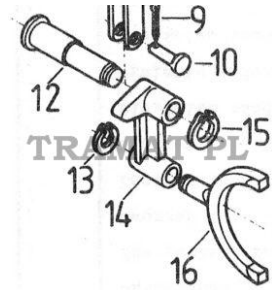

URSUS GC385->1614 ZETOR 8011 ->16245 > BOITE VITSESE & PONTE ARRIERE

## LEVIER

Nazwa produktu: LEVIER  
Model produktu: 80153244

URSUS/ZETOR/ZTS 80-160HP REFERENCE ALTERNATIVE 80-153-076