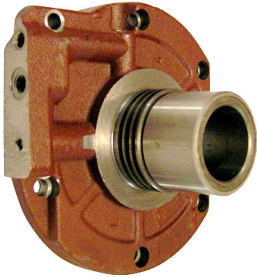

URSUS GC385->1614 ZETOR 8011 ->16245 > BOITE VITESE & PONTE ARRIERE

COUVERCLE

Nazwa produktu: COUVERCLE

Model produktu: 88126090

URSUS 385->1614ZETOR 8011->16145