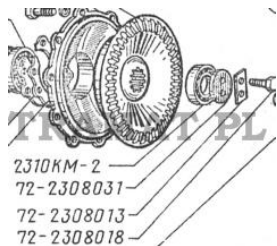

AVTO BELARUS MTZ 50/80/920/1025/1220 > BOITE VITESE & PONTES

PALTEAU

Nazwa produktu: PALTEAU

Model produktu: 722308013

BELARUS/MTZ TOUS MODELES

2310KM-2
72-2308031
72-2308013
72-2308018