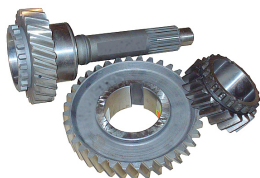

URSUS GC385->1614 ZETOR 8011 ->16245 > BOITE VITSE & PONTE ARRIERE

Jeu de vitesses

Nazwa produktu: Jeu de vitesses

Model produktu: 87223002,3,4

URSUS 385->1614ZETOR 8011->16245Lot de pièces
nécessaires pour augmenter la vitesse de transmission de25 kmh, à
35km / h ou 40 kmh - avec pneus 18.4x38.Composé de:pignonpignonarbre