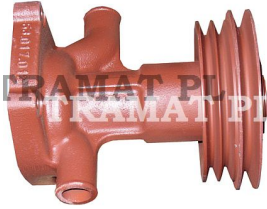

ZETOR 2011->11641 > REFROIDISSEMENT

## POMPE A EAU

Nazwa produktu: POMPE A EAU

Model produktu: ZET7320-7340

ZETOR 7320->7341