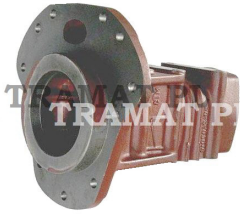

AVTO BELARUS MTZ 50/80/920/1025/1220 > BOITE VITESE & PONTES

MANCHON

Nazwa produktu: MANCHON

Model produktu: 802407018

BELARUS 80/82