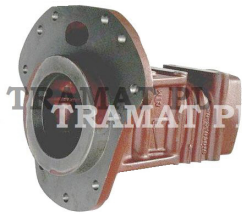

AVTO BELARUS MTZ 50/80/920/1025/1220 > BOITE VITESE & PONTES

## MANCHON

Nazwa produktu: MANCHON

Model produktu: 802407018

BELARUS 80/82