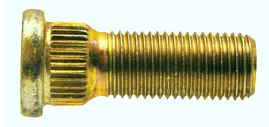

BROCHE

Nazwa produktu: BROCHE

Model produktu: 50015540

URSUS 325/328/330/335/ 350/355/360