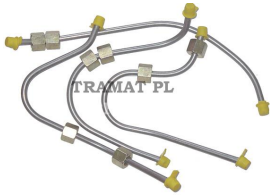

ZETOR 2011->11641 > MOTEUR

## JEU DURITE INJECTION

Nazwa produktu: JEU DURITE INJECTION

Model produktu: PipSET

ZETOR AVEC CULASSE SEPRE