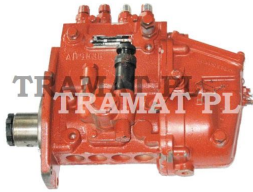

AVTO BELARUS MTZ 50/80/920/1025/1220 > MOTEUR

## Pompe d'injection

Nazwa produktu: Pompe d'injection

Model produktu: 4UTNI-1111007

BELARUS d243 Moteur