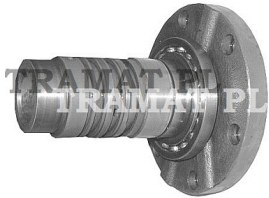

ZETOR 2011->11641 > BOITE VITese&PONTE ARIERRE

COUVERCLE

Nazwa produktu: COUVERCLE

Model produktu: 13191903

ZETOR 7540/9540/10540