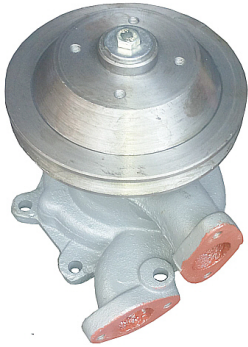

DEUTZ > F4L913 > MOTEUR

## POMPE A EAU

Nazwa produktu: POMPE A EAU

Model produktu: 512.10-1S4

COMBINE E512 4 TROUS VENTILATEUR