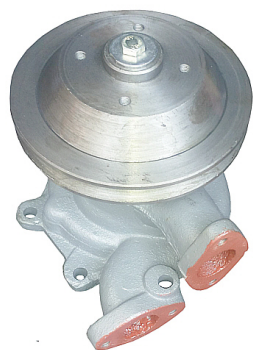

FORTSCHRITT > MOTEUR

## POMPE A EAU

Nazwa produktu: POMPE A EAU

Model produktu: 514.10-1S4

COMBINE E514 4 TROUS VENTILATEUR