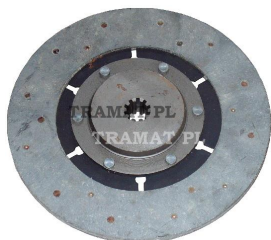

AVTO T25/25A/T40/T40S > EMBRAYAGE

DISQUE D-EMBRAYAGE avancement

Nazwa produktu: DISQUE D-EMBRAYAGE avancement

Model produktu: T251601130A

AVTO T40 tous modeles avec disque diam 300mm 14 dents