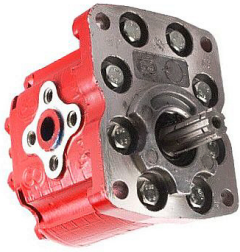

AVTO T25/25A/T40/T40S > RELEVAGE

## POMPE RELEVAGE

Nazwa produktu: POMPE RELEVAGE

Model produktu: NSH10E30101

AVTO T25 4 CAN.

---