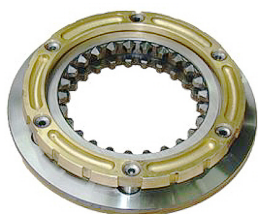

URSUS GC385->1614 ZETOR 8011 ->16245 > BOITE VITSESE & PONTE ARRIERE

PLATEU SYNCHRONISEUR

Nazwa produktu: PLATEU SYNCHRONISEUR

Model produktu: 86127020

URSUS 932-1634