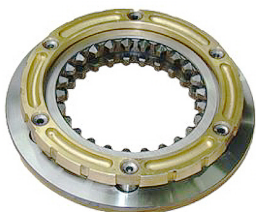

URSUS GC385->1614 ZETOR 8011 ->16245 > BOITE VITESE & PONTE ARRIERE

SYNCHRONISEUR

Nazwa produktu: SYNCHRONISEUR

Model produktu: 86127010

URSUS 932-1634
