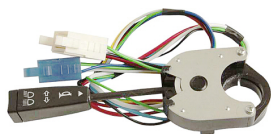

ZETOR 2011->11641 > ELECTTRICITE

## COMODO

Nazwa produktu: COMODO

Model produktu: 62455615

COMODO

---