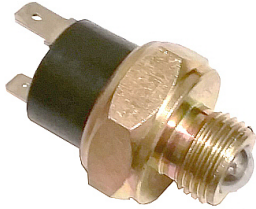

AVTO T25/25A/T40/T40S > ELECTTRICITE

## CONTACTEUR

Nazwa produktu: CONTACTEUR

Model produktu: VK123

AVTO T25

---