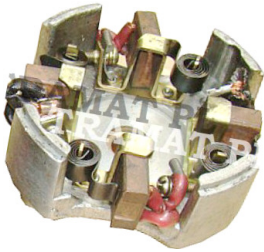

URSUS 4011, 350, 355, 360 > ELECTTRICITE

PORTE BALAIS

Nazwa produktu: PORTE BALAIS

Model produktu: 4665710

URSUS toud demarreurs R-11