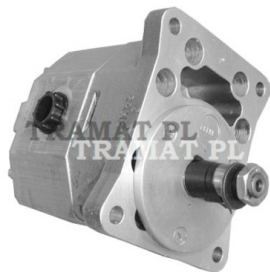

URSUS 4011, 350, 355, 360 > RELEVAGE

POMPE RELEVAGE

Nazwa produktu: POMPE RELEVAGE

Model produktu: PZ2KP16

URSUS C-362