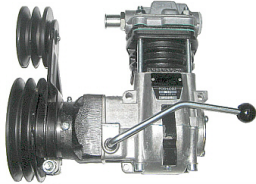

URSUS GC385->1614 ZETOR 8011 ->16245 > MOTEUR

Compresseur d'air

Nazwa produktu: Compresseur d'air

Model produktu: 89010901

URSUS 912->1634
