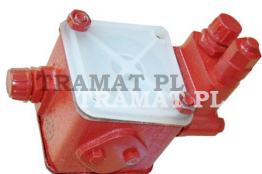

AVTO BELARUS 611, 6M(UMZ) > DIRECTION & TRAIN, PONT AVANT

DISTRIBUTEUR

Nazwa produktu: DISTRIBUTEUR

Model produktu: 503406015A

AVTO BELARUS 611, UMZ, YUMZ
