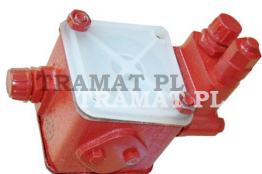

AVTO BELARUS MTZ 50/80/920/1025/1220 > DIRECTION & TRAIN, PONT AVANT

## DISTRIBUTEUR

Nazwa produktu: DISTRIBUTEUR

Model produktu: 503406015

AVTO BELARUS 50/52/80/82

---