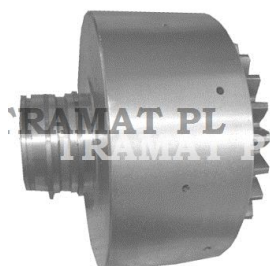

URSUS Massey Ferguson 235/255 > BOITE VITese & PONTE ARRIERE

EMBAYAGE PDF

Nazwa produktu: EMBAYAGE PDF

Model produktu: 1660842M98

URSUS-MF 4512/4514/5312/5314