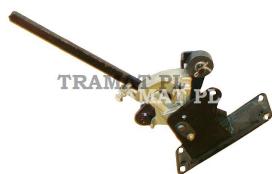

AVTO BELARUS MTZ 50/80/920/1025/1220 > RELEVAGE

SUPPORT CPL

Nazwa produktu: SUPPORT CPL

Model produktu: 854616015

BELARUS 890/900/920/950
