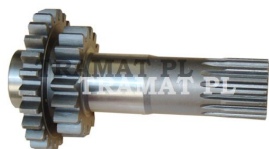

AVTO BELARUS MTZ 50/80/920/1025/1220 > BOITE VITESE & PONTES

## ARBRE

Nazwa produktu: ARBRE

Model produktu: 701601026

BELARUS 80/82