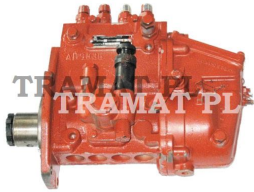

AVTO BELARUS MTZ 50/80/920/1025/1220 > MOTEUR

Pompe d'injection

Nazwa produktu: Pompe d'injection

Model produktu: 4UTNI11110052

BELARUS d240 Moteur