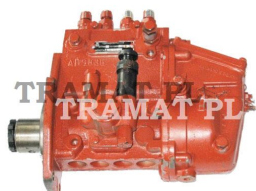

AVTO BELARUS MTZ 50/80/920/1025/1220 > MOTEUR

Pompe d'injection

Nazwa produktu: Pompe d'injection

Model produktu: 4UTNI11110052

BELARUS d240 Moteur