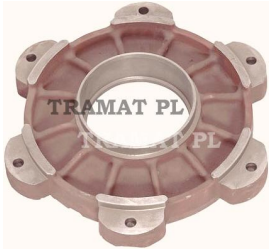

URSUS GC385->1614 ZETOR 8011 ->16245 > DIRECTION & TRAIN, PONT AVANT

## PLATEAU

Nazwa produktu: PLATEAU

Model produktu: 89175001

URSUS 914->1614 4WDZETOR 9045->16245 4 WD