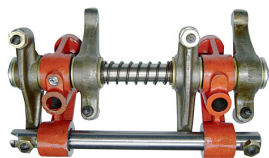

URSUS 325, 328, 330 , 335 > MOTEUR

CULBUTEUR

Nazwa produktu: CULBUTEUR

Model produktu: 42020070

URSUS 328/330/335