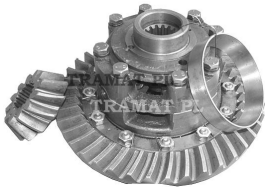

AVTO BELARUS MTZ 50/80/920/1025/1220 > BOITE VITESE & PONTES

DIFFERENTIAL cpl

Nazwa produktu: DIFFERENTIAL cpl

Model produktu: 852403010

BEALRUS 900/920/950/952/1025