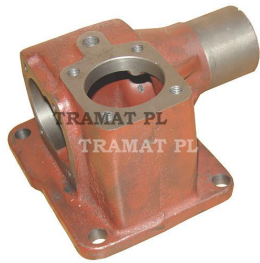

AVTO T25/25A/T40/T40S > DIRECTION & TRAIN, PONT AVANT

BOITIER DIRECTION

Nazwa produktu: BOITIER DIRECTION

Model produktu: 3040102

AVTO T25