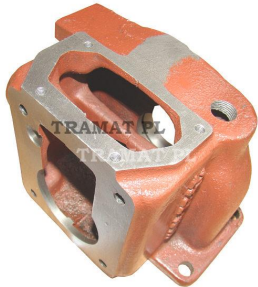

AVTO T25/25A/T40/T40S > BOITE VITESE & PONTE ARRIERE

BOITIER

Nazwa produktu: BOITIER

Model produktu: 2522101

AVTO T25