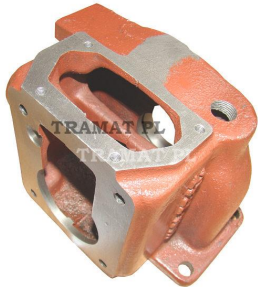

AVTO T25/25A/T40/T40S > BOITE VITESE & PONTE ARRIERE

## BOITIER

Nazwa produktu: BOITIER

Model produktu: 2522101

AVTO T25