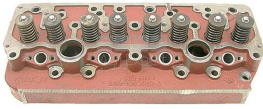

AVTO BELARUS MTZ 50/80/920/1025/1220 > MOTEUR

CULASSE CPL

Nazwa produktu: CULASSE CPL

Model produktu: 2401003012

BELARUS/MTZ MTZ 80/82
