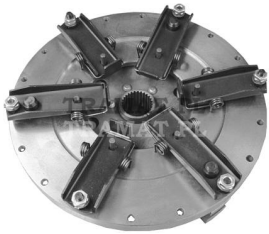

ZETOR 2011->11641 > EMBRAYAGE

MECANISME EMBRAYAGE

Nazwa produktu: MECANISME EMBRAYAGE

Model produktu: 72010011

ZETOR TOUS MODELES AVEC DISQUE 280 mm Zetor

4711,4712,4718,4911,5011,5211, 5245, 7711,7745 5511,5545, 5611,5645, 5647

5711,5718,5745, 5748. 6711, 6718 5911, 5945, 6911, 6945 6011, 6045, 7011, 7045

6211, 6245, 7211, 7245