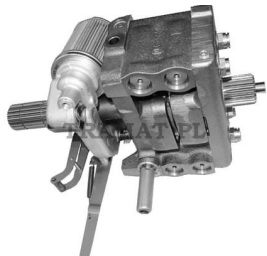

URSUS Massey Ferguson 235/255 > RELEVAGE

POMPE HYDRAULIQUE RELEVAGE

Nazwa produktu: POMPE HYDRAULIQUE RELEVAGE

Model produktu: 3130244K91

URSUS MF, MASSEY FERGUSON
