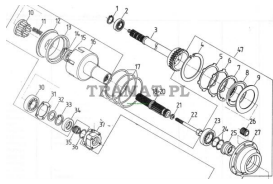

URSUS GC385->1614 ZETOR 8011 ->16245 > BOITE VITSESE & PONTE ARRIERE

JOIN TORIQUE

Nazwa produktu: JOIN TORIQUE

Model produktu: 54510567

URSUS 385->1614

ZETOR 8011->16245 no 17