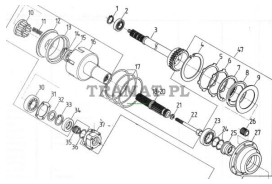

URSUS GC385->1614 ZETOR 8011 ->16245 > BOITE VITSESE & PONTE ARRIERE

RESSORT

Nazwa produktu: RESSORT

Model produktu: 80153122

URSUS 385->1614

ZETOR 8011->16245 no 9