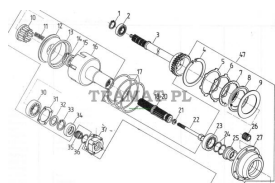

URSUS GC385->1614 ZETOR 8011 ->16245 > BOITE VITSESE & PONTE ARRIERE

## DISQUE

Nazwa produktu: DISQUE

Model produktu: 89153066

URSUS 385->1614

ZETOR 8011->16245 no 5