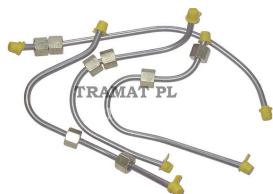

URSUS 4011, 350, 355, 360 > MOTEUR

JEU DURITE INJECTION

Nazwa produktu: JEU DURITE INJECTION

Model produktu: U350->360

URSUS 4011/350/355/360