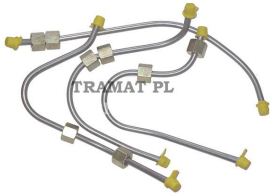

URSUS 4011, 350, 355, 360 > MOTEUR

JEU DURITE INJECTION

Nazwa produktu: JEU DURITE INJECTION

Model produktu: U350->360

URSUS 4011/350/355/360